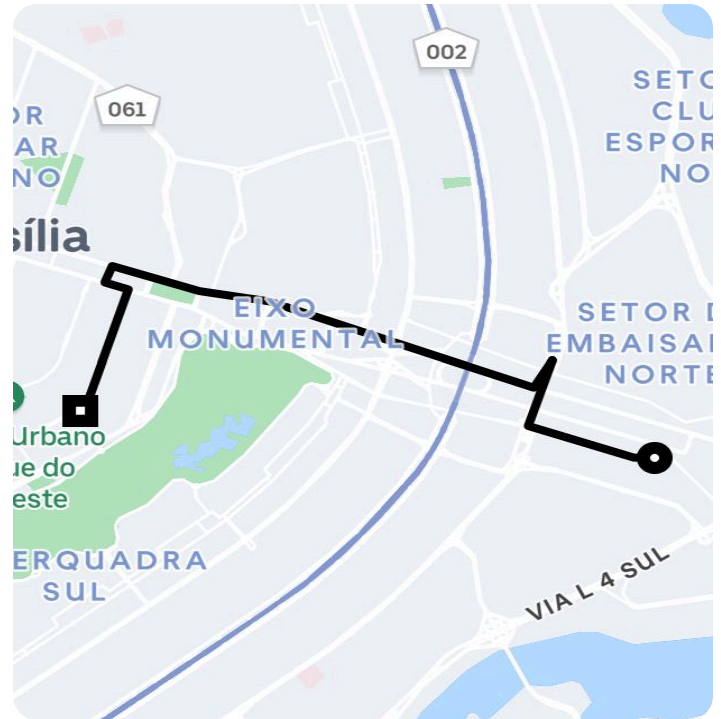

Informações da viagem

UberX

9.09 Quilômetros, 16 minutos

21:08

Palácio do Congresso Nacional Pç. Dos Três Poderes - Brasília - - DF

21:25

St. Sudoeste CLSW 100 bloco A loja 30 - sudoeste, Brasília - DF, 70670-051, Brasil