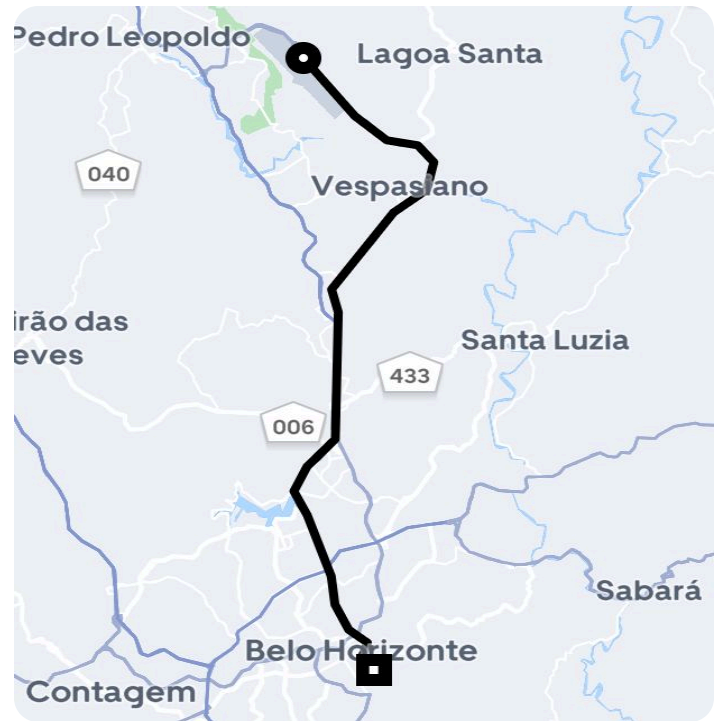

Informações da viagem

UberX

40.70 Quilômetros, 1 hours 2 minutes

16:23

Terminal 1, Aeroporto Internacional de Belo Horizonte (CNF) - Confins - MG, 33500-900

17:26

Rua Paraiba, 227 - Funcionários - Belo Horizonte - MG, 30130-131