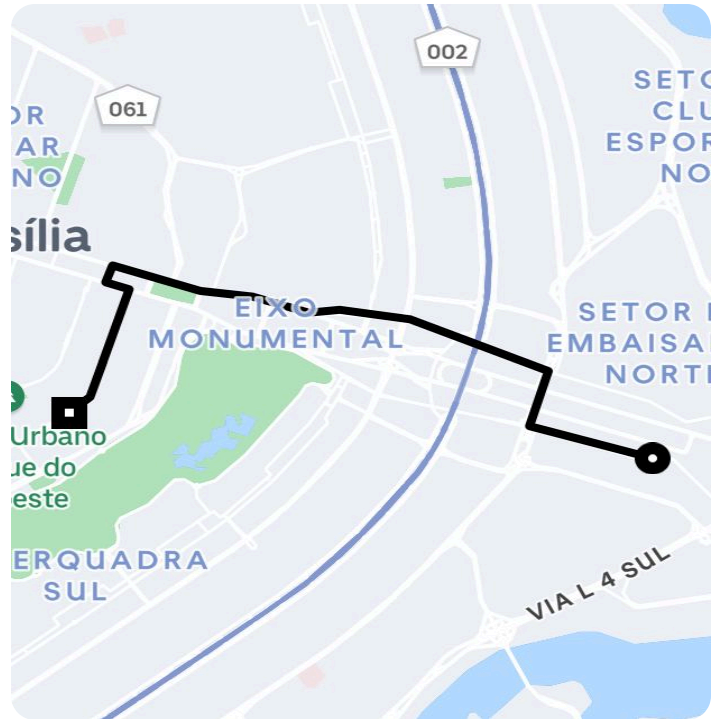

Informações da viagem

Comfort

8.55 Quilômetros, 19 minutes

16:54

Palácio do Congresso Nacional Pç. Dos Três Poderes - Brasília - - DF

17:13

St. Sudoeste CLSW 100 bloco A loja 30 - sudoeste, Brasília - DF, 70670-051, Brasil