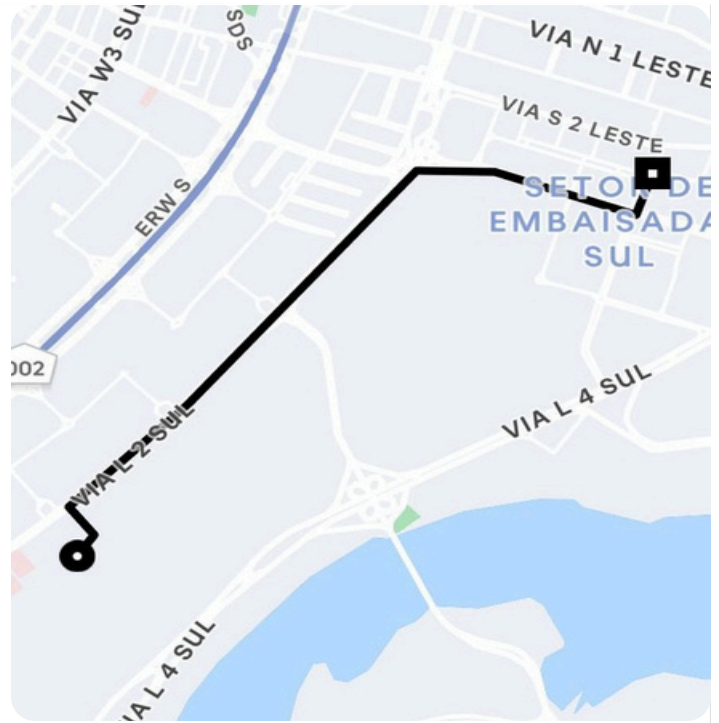

## Informações da viagem

Comfort  
5.28 Quilômetros, 9 minutes

12:27

SES - Avenida das Nações, 809 - Lt. 31 - Asa Sul, Brasília - DF, 70421-900, Brasil

12:34

Em & STJ - Plano Piloto de Brasília - Brasília - DF, 70636