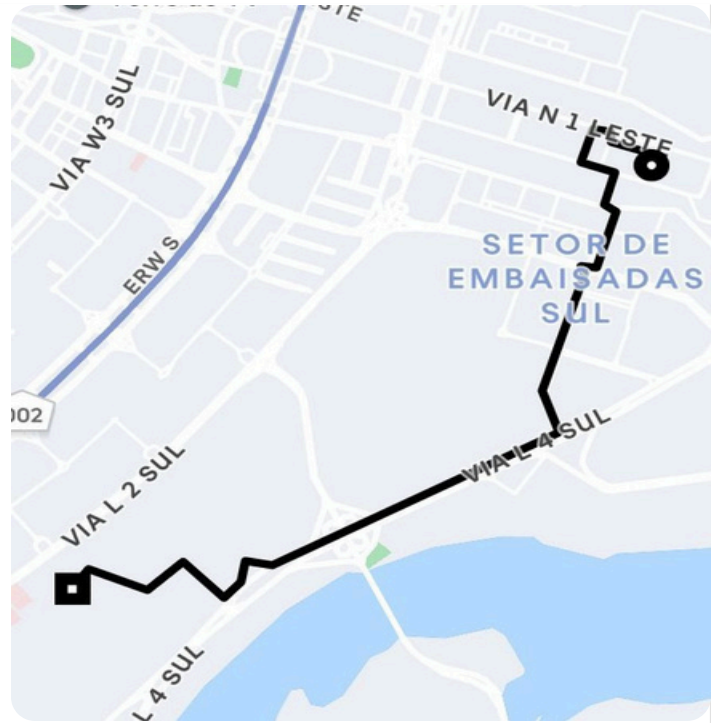

Informações da viagem

Comfort Planet
6.93 Quilômetros, 12 minutes

11:36

Pç. Dos Três Poderes - Zona Cívico-Administrativa - Brasília - DF, 70165-900

11:48

SES - Avenida das Nações, 809 - Lt. 31 - Asa Sul, Brasília - DF, 70421-900, Brasil