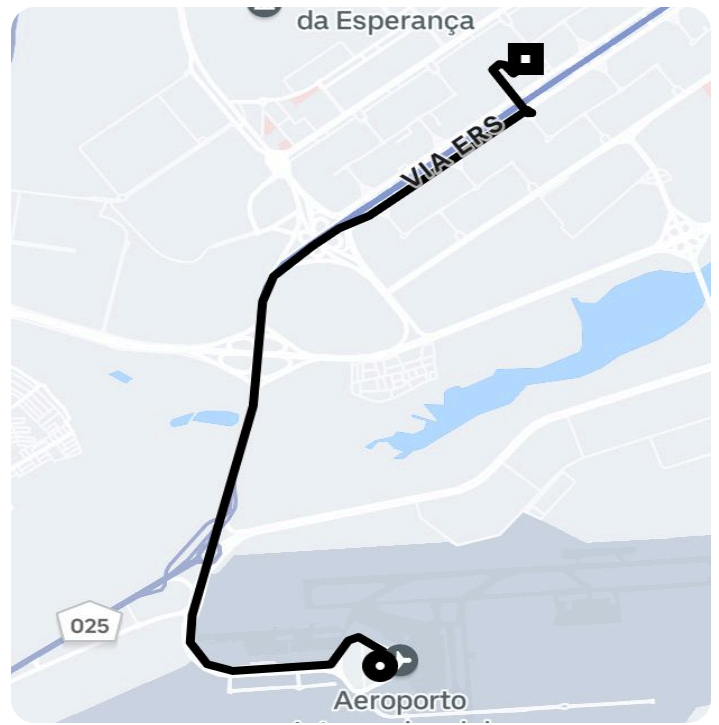

## Informações da viagem

Comfort  
8.87 Quilômetros, 9 minutes

23:53

Aeroporto Internacional de Brasília -  
Brasília - DF, 73340-000

0:03

B. G - SQS 111 B. G - Asa Sul, Brasília - DF,  
70374-070, Brasil

Você viajou com CRISTINA