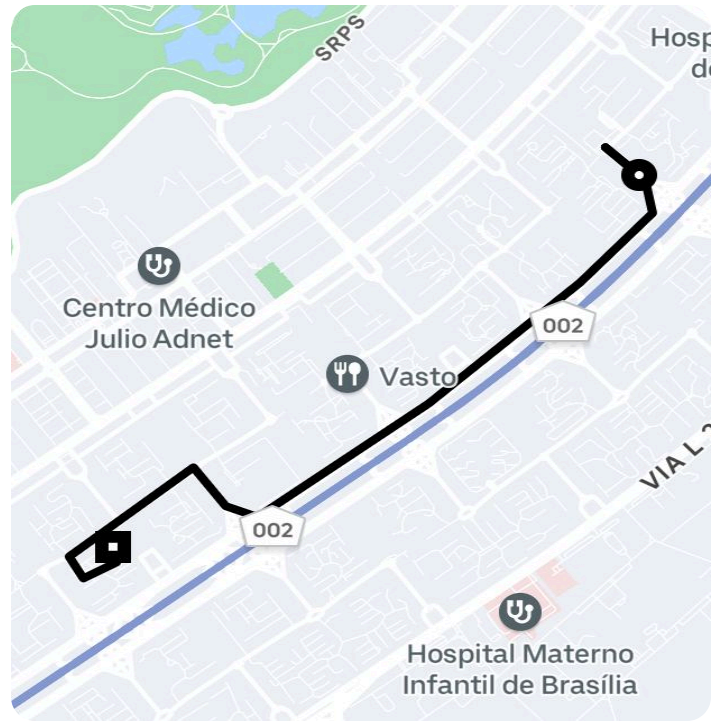

Informações da viagem

Black
3.89 Quilômetros, 6 minutos

21:43

CLS 103 Q. Bl. A 103, 103 - Asa Sul - Brasília - DF, 70343-530

21:49

B. G - SQS 111 B. G - Asa Sul, Brasília - DF, 70374-070, Brasil

Você viajou com Moabe