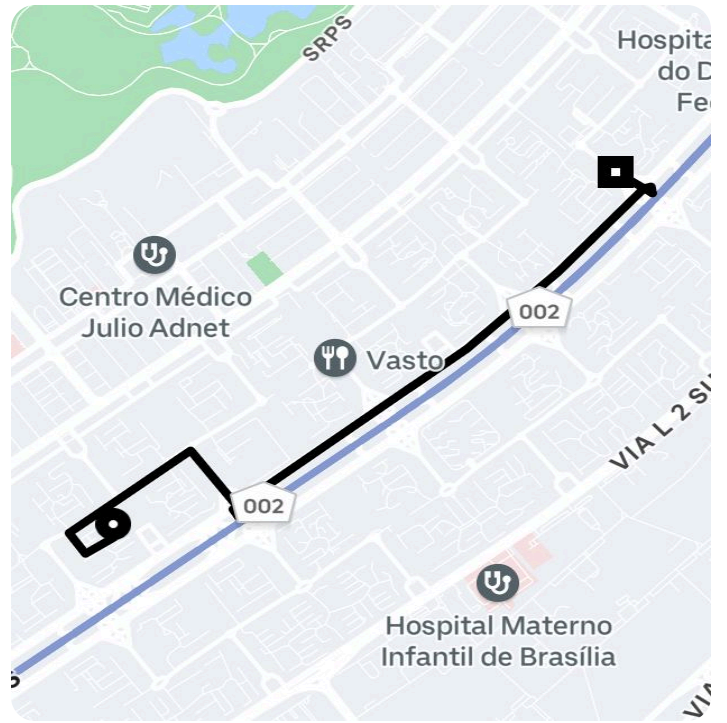

Informações da viagem

Black
3.83 Quilômetros, 6 minutes

20:19

B. G - SQS 111 B. G - Asa Sul, Brasília - DF,
70374-070, Brasil

20:26

CLS 103, Bloco A, Loja 36 - Asa Sul, Brasília
_ DF, CEP: - Asa Sul, Brasília - DF, 70342-
510, Brasil