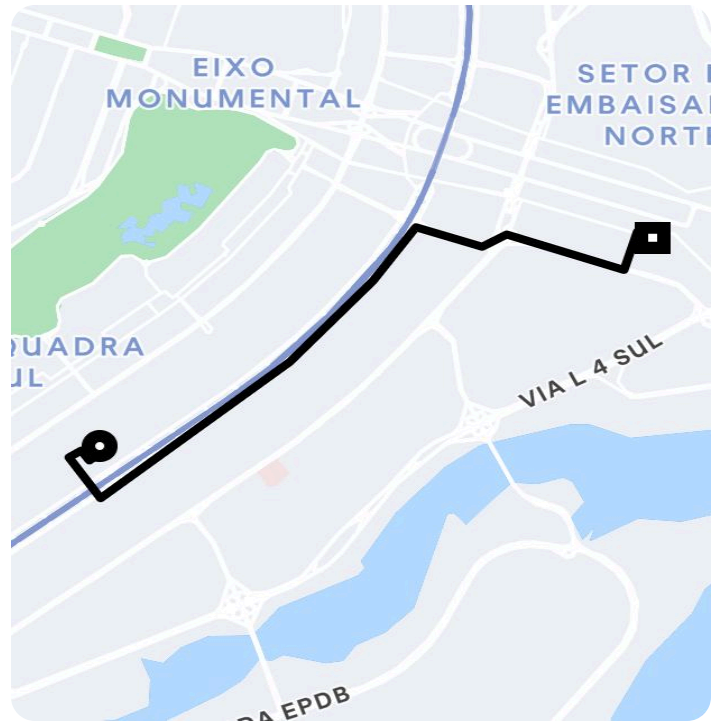

## Informações da viagem

Comfort  
7.67 Quilômetros, 17 minutos

9:42

B. G - SQS 111 B. G - Asa Sul, Brasília - DF,  
70374-070, Brasil

10:00

Praça dos Três Poderes Palácio do  
Congresso Nacional - Anexo IV, Brasília -  
DF, 70160-900, Brasil