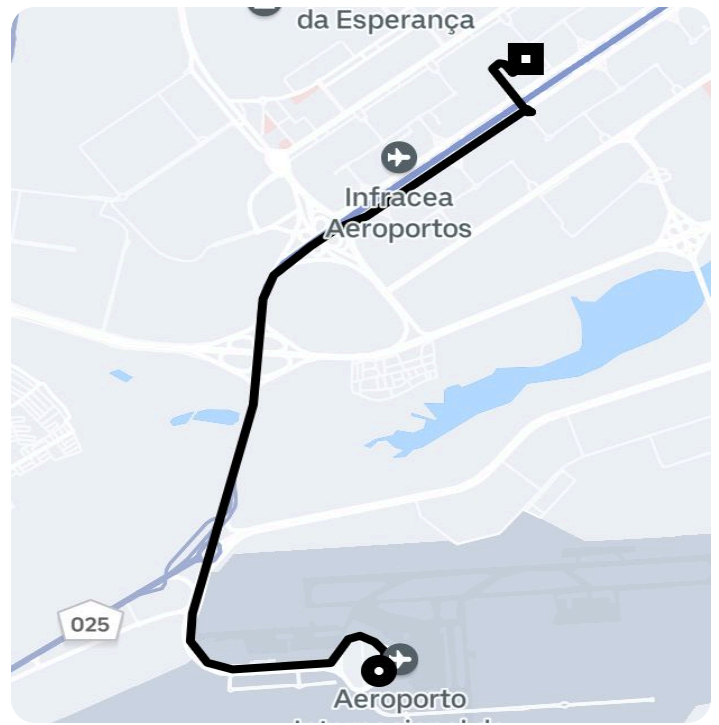

Informações da viagem

Comfort
8.93 Quilômetros, 8 minutos

23:43

Aeroporto Internacional de Brasília -
Brasília - DF, 73340-000

23:51

B. G - SQS 111 B. G - Asa Sul, Brasília - DF,
70374-070, Brasil

Você viajou com Fabricio