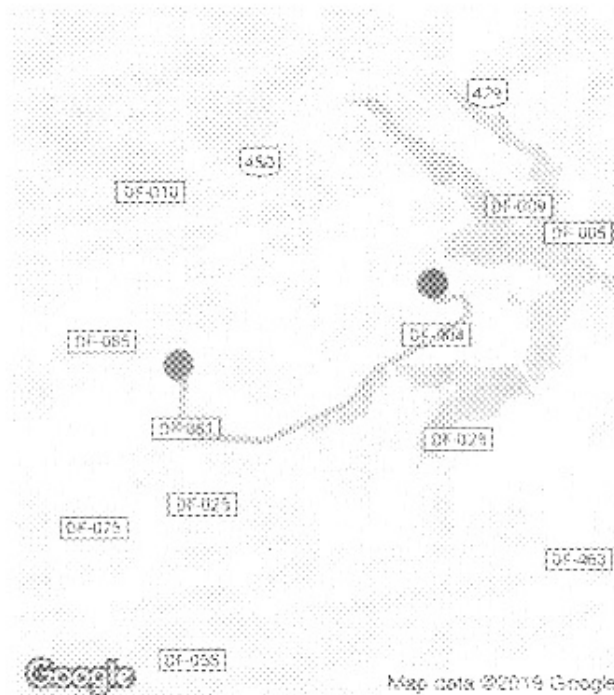

Todas as suas viagens têm seguro da Chubb. Saiba mais.

UberX 16.87 km | 17 min

- 7:41

Sgov Lt 12/15 Ae, 9 - Guarã,
Brasília - DF, 71215-100,
Brasil
- 7:58

Senado Federal, Anexo II -
Brasília, DF, 70297-400,
Brasil

 Todas as suas viagens têm seguro da Chubb. Saiba mais.

UberX 16.87 km | 17 min

- 7:41
Sgev Lt 12/15 Ae, 9 - Guará,
Brasília - DF, 71215-100,
Brasil
- 7:58
Senado Federal, Anexo II -
Brasília, DF, 70297-400,
Brasil