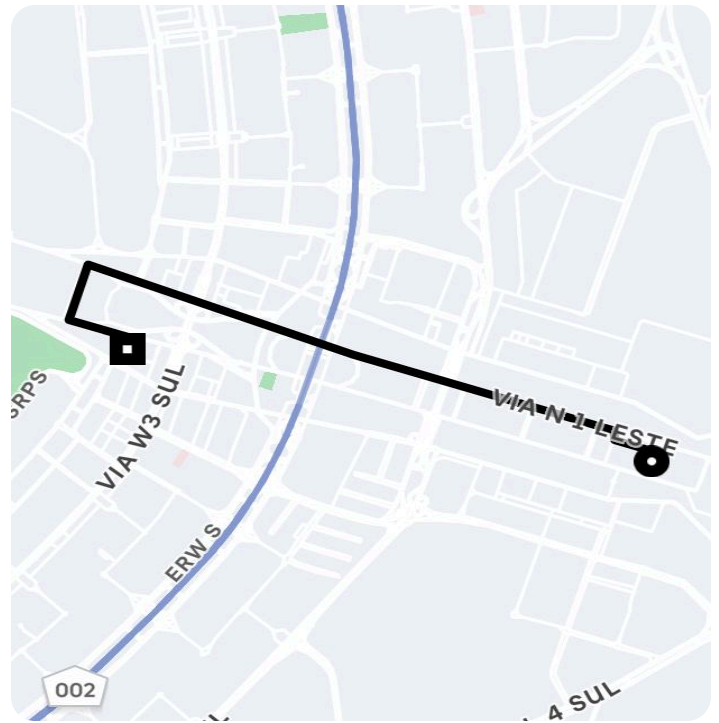

Informações da viagem

Comfort

4.49 Quilômetros, 13 minutes

17:01

Pç. Dos Três Poderes - Zona Cívico-Administrativa - Brasília - DF, 70165-900

17:15

SHS Quadra 06 - Asa Sul, Brasília - DF, 70316-000, Brasil

Você viajou com PEDRO