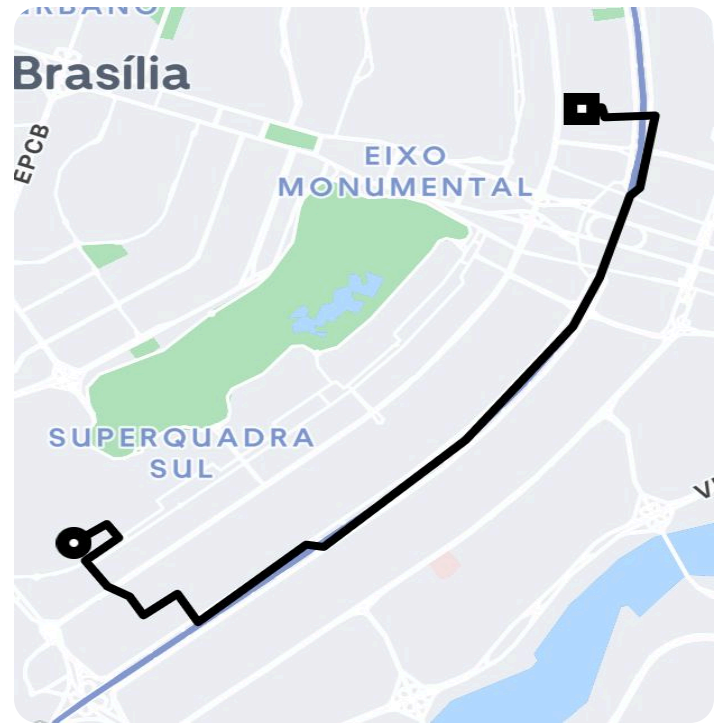

Informações da viagem

Comfort
10.30 Quilômetros, 16 minutes

10:04

SGAS 915 - Asa Sul - Brasília - DF, 70390-150

10:20

SQN 302 B. D - SHCN SQN 302 - Asa Norte, Brasília - DF, 70723-000, Brasil

Você viajou com ELIAS