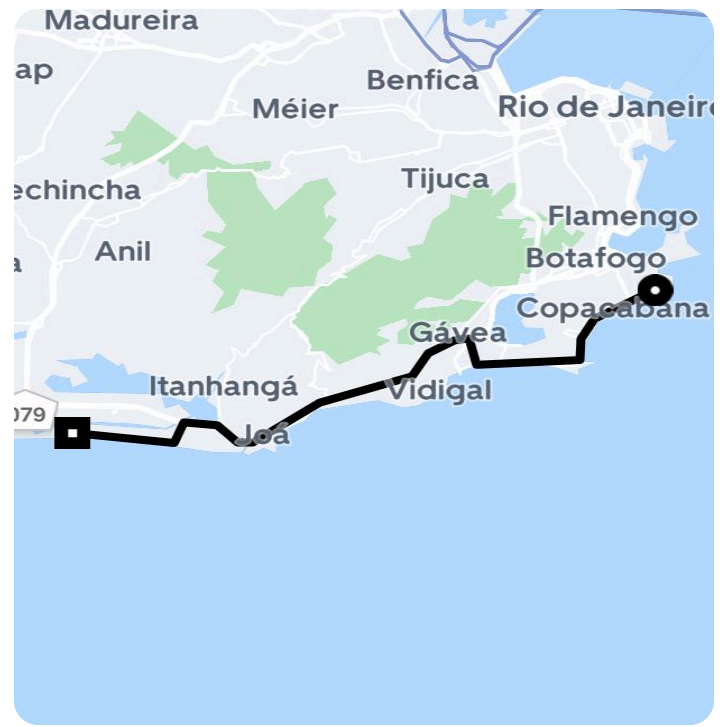

Informações da viagem

Black
23.77 Quilômetros, 32 minutes

22:14

Av. Atlântica, S/N, Quiosque 1 - Leme - Rio de Janeiro - RJ, 22010-000

22:46

Av. Lúcio Costa, 5400 - Barra Da Tijuca - Rio de Janeiro - RJ, 22630-012