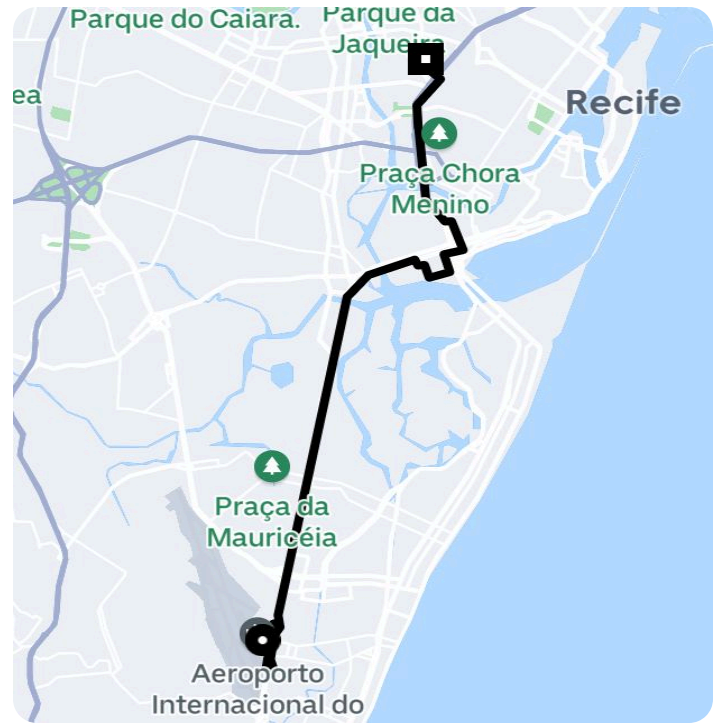

Informações da viagem

UberX

13.48 Quilômetros, 33 minutos

12:25

Main Terminal, Recife Guararapes
International Airport - Gilberto Freyre
(REC) - Imbiribeira - Recife - PE, 51210-902

12:58

Av. Conselheiro Rosa e Silva, 215 - Graças -
Recife - PE, 52050-225