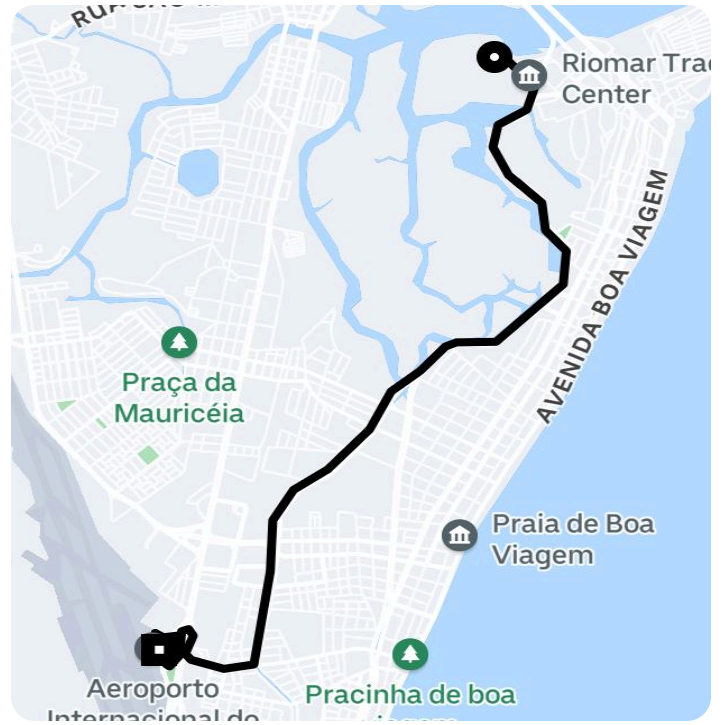

Informações da viagem

UberX

8.99 Quilômetros, 15 minutos

14:32

Avenida República do Líbano, 251 - Pina - Recife - PE, 51110-320

14:47

Main Terminal, Recife Guararapes International Airport - Gilberto Freyre (REC) - Imbiribeira - Recife - PE, 51210-902