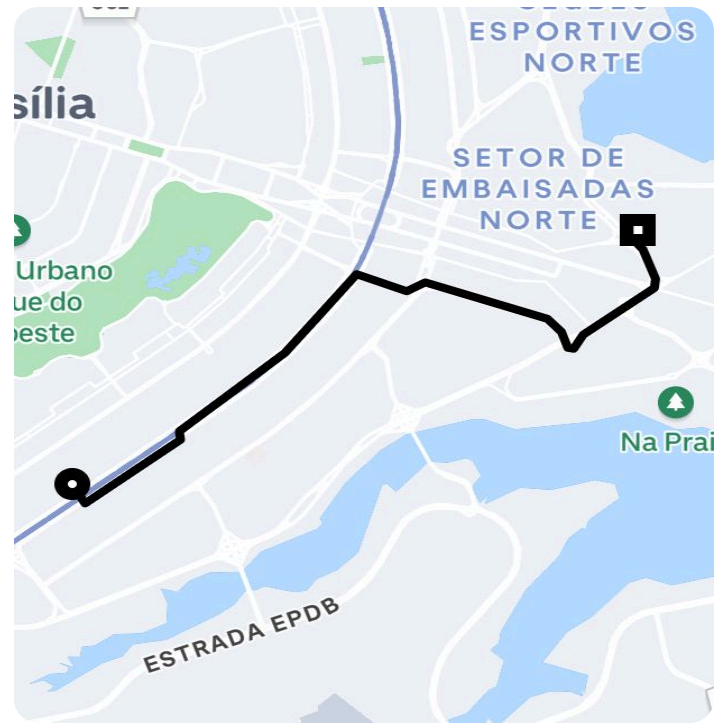

## Informações da viagem

UberX

10.87 Quilômetros, 12 minutes

---

23:22

Cls 113 Bl A Lj 20, S/N - Asa Sul - Brasília - DF, 70376-510

23:35

Av. Belém Brasília, 11 - Vila Planalto, Brasília - DF, 70804-005, Brasil