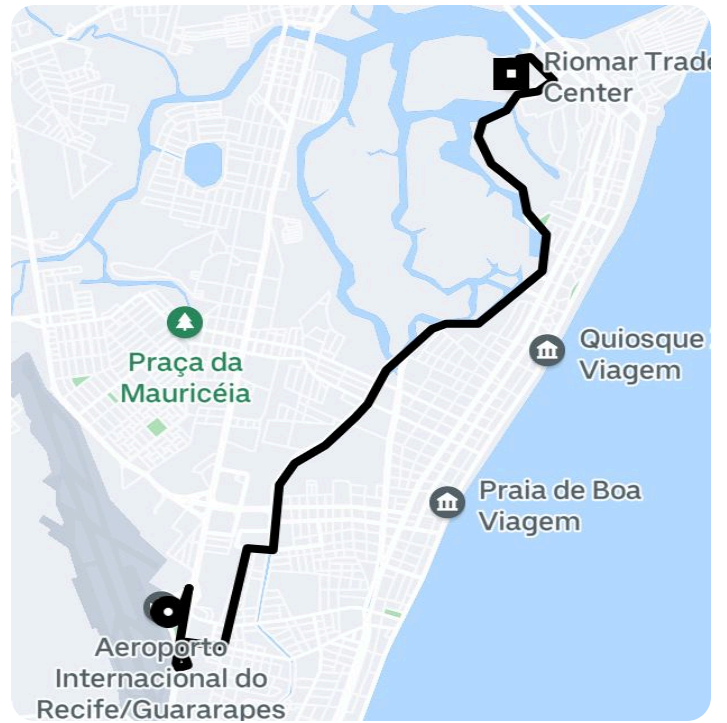

## Informações da viagem

UberX  
9.78 Quilômetros, 25 minutos

---

11:51

Main Terminal, Recife Guararapes  
International Airport - Gilberto Freyre  
(REC) - Imbiribeira - Recife - PE, 51210-902

12:16

Av. República do Líbano, 251 - Pina - Recife  
- PE, 51110-160