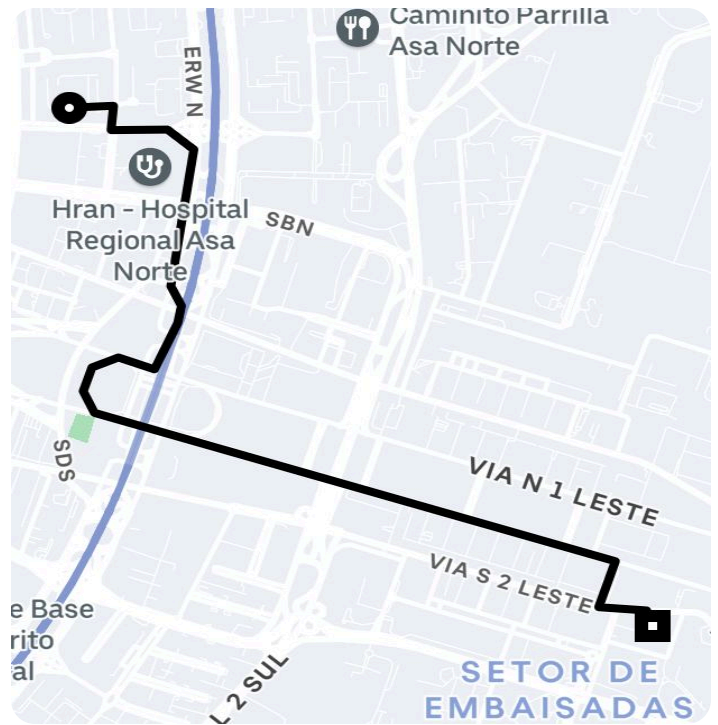

Informações da viagem

Comfort

4.66 Quilômetros, 14 minutos

9:33

SQN 302 - Brasília - - DF

9:47

Praça dos Três Poderes Palácio do Congresso Nacional - Anexo IV, Brasília - DF, 70160-900, Brasil

Você viajou com Douglas