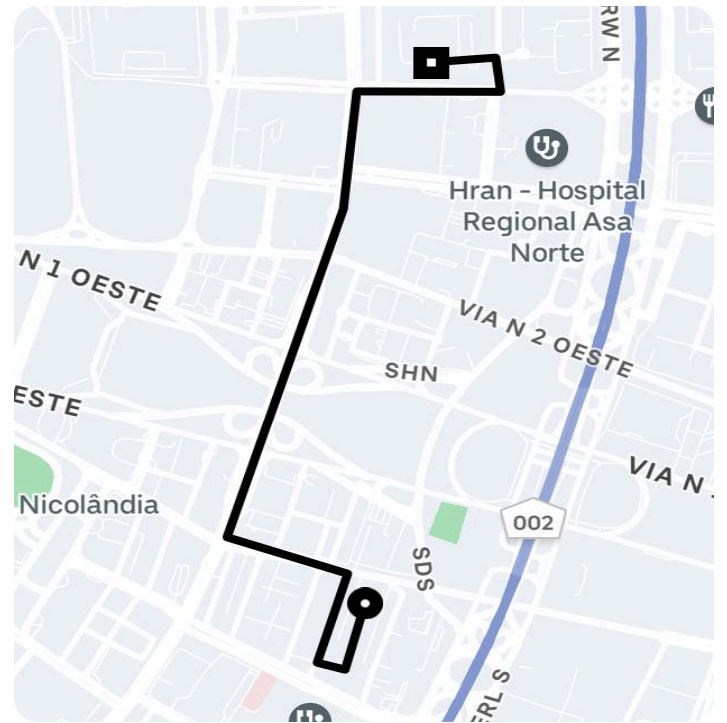

## Informações da viagem

## Comfort

3.00 Quilômetros, 10 minutos

17:08

SCS Quadra 02, 256, Bl. C - Edifício Toufic -  
Brasília - DF, 70302-000

17:18

SQN 302 B. I - SHCN SQN 302 - Asa Norte,  
Brasília - DF, 70723-000, Brasil

Você viajou com Matheus