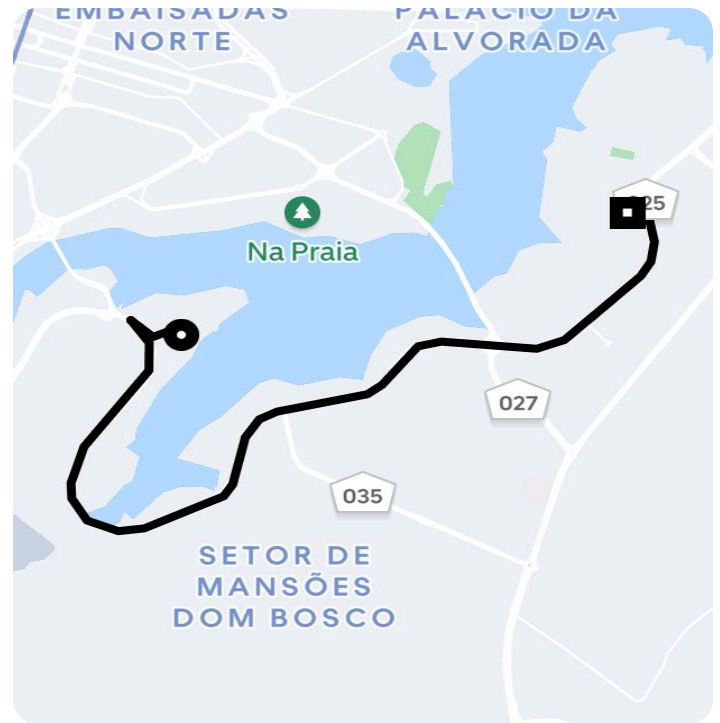

## Comfort

14.99 Quilômetros, 17 minutos

22:49

Shis QI 12 Conjunto 6, 9 - Setor de Habitações Individuais Sul - Lago Sul - DF, 71630-265

23:06

Shis Qi 28 Conjunto 2 - St. de Habitações Individuais Sul QI 28 - Lago Sul, Brasília - DF, 71670-220, Brasil