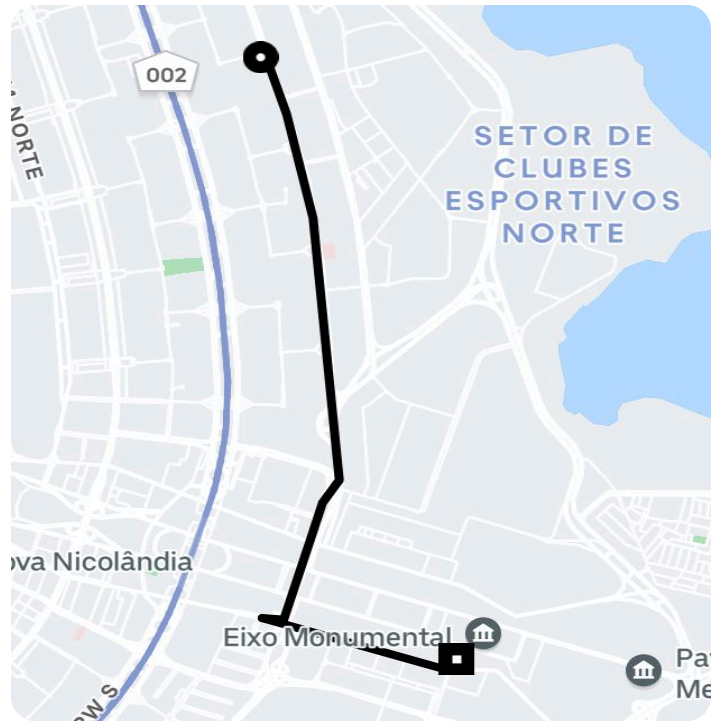

Informações da viagem

Black

6.17 Quilômetros, 10 minutos

14:04

SHCN EQ 402/403 Bl. A - Asa Norte -
Brasília - DF, 70714-020

14:15

Praça dos Três Poderes - Plano Piloto,
Brasília - DF, Brasil

Você viajou com Wanderson