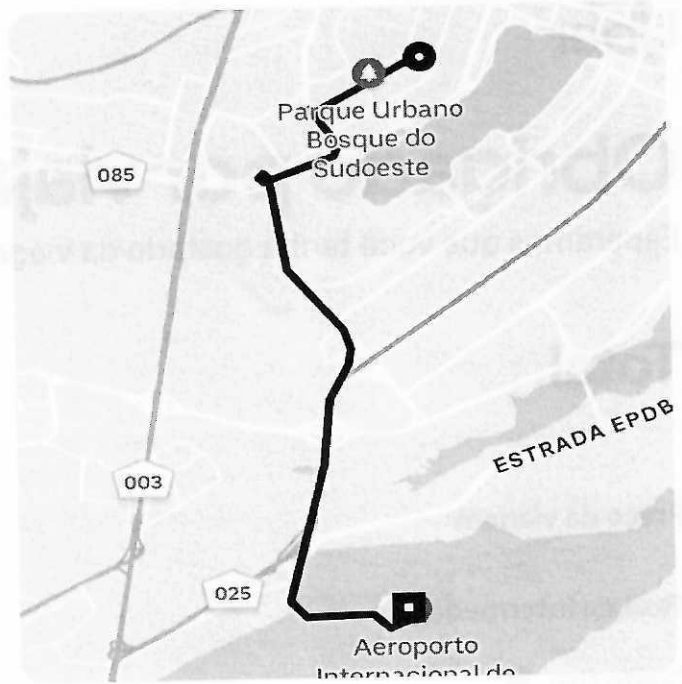

Informações da viagem

Electric
13.14 Quilômetros, 22 minutos

7:55

QMSW 5, Lt. 8 - Setor Sudoeste - Brasília - DF, 70680-500

8:18

Main Terminal, Aeroporto Internacional de Brasília Presidente Juscelino Kubitscheck (BSB) - Brasília - - DF