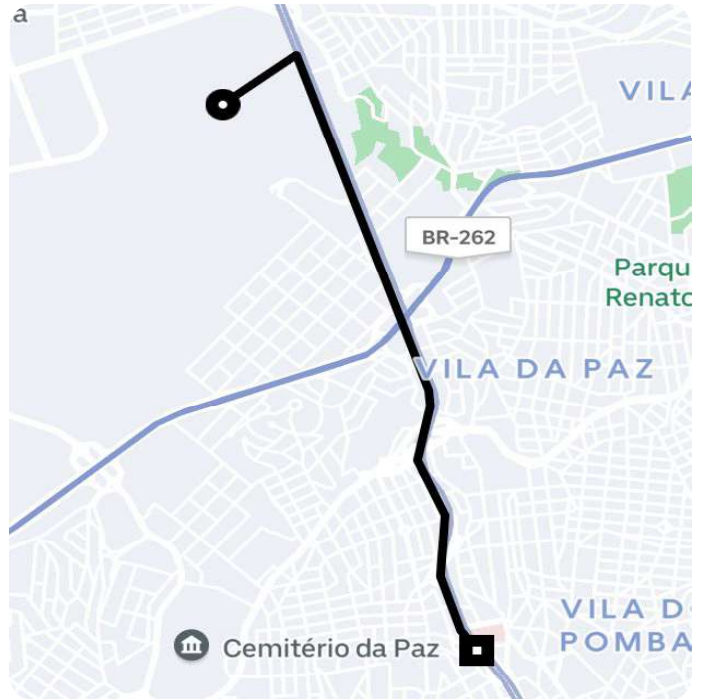

## UberX

4.64 Quilômetros, 25 minutos

16:24

Avenida Reitor Mendes Pimentel - Campus UFMG - Belo Horizonte - MG, 31255-330

16:50

Rua Vista Alegre, 55 - Paraíso - Belo Horizonte - MG, 30270-180

Você viajou com Geovane