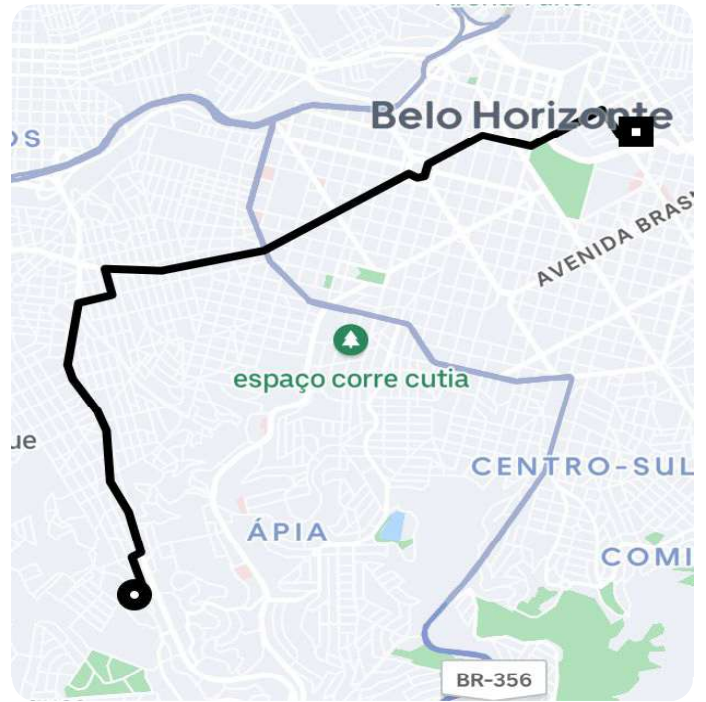

## Informações da viagem

 **UberX**  
8.61 Quilômetros, 25 minutes

---

8:39

Rua Raimundo Perreira Lima, 50 - Estoril - Belo Horizonte - MG, 30455-090

9:04

R. Mucuri, 271 - Bairro Floresta - Belo Horizonte -, 30150-190