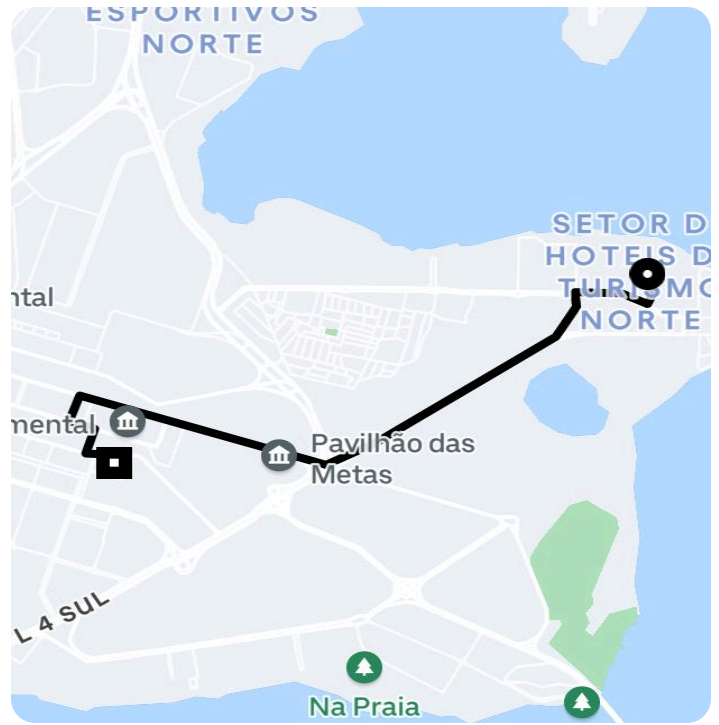

Informações da viagem

UberX

6.16 Quilômetros, 10 minutes

9:16

SQN 202 Bl. A, 1 - Asa Norte, Brasília - DF, 70800-200, Brasil

9:27

Praça dos Três Poderes Palácio do Congresso Nacional - Anexo IV, Brasília - DF, 70160-900, Brasil