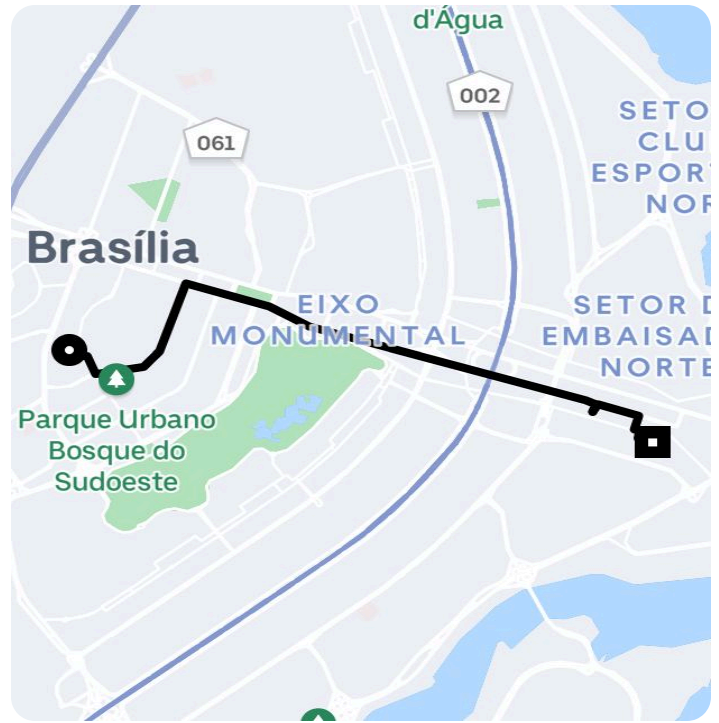

## Informações da viagem

Comfort Planet  
9.06 Quilômetros, 21 minutes

---

- 9:33**  
 Eqrsw 2/3 AE 02 - Setor Sudoeste - Brasília  
 - DF, 70675-260
- 9:55**  
 St. de Administração Federal Sul - Plano  
 Piloto, Brasília - DF, 70297-400, Brasil