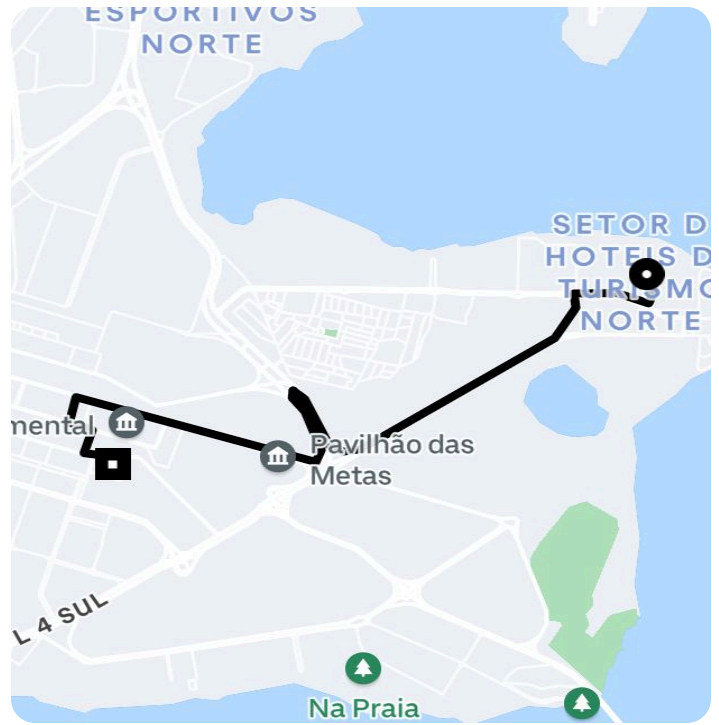

Informações da viagem

UberX

7.24 Quilômetros, 10 minutos

9:25

SQN 202 Bl. A, 1 - Asa Norte, Brasília - DF, 70800-200, Brasil

9:35

Praça dos Três Poderes Palácio do Congresso Nacional - Anexo IV, Brasília - DF, 70160-900, Brasil