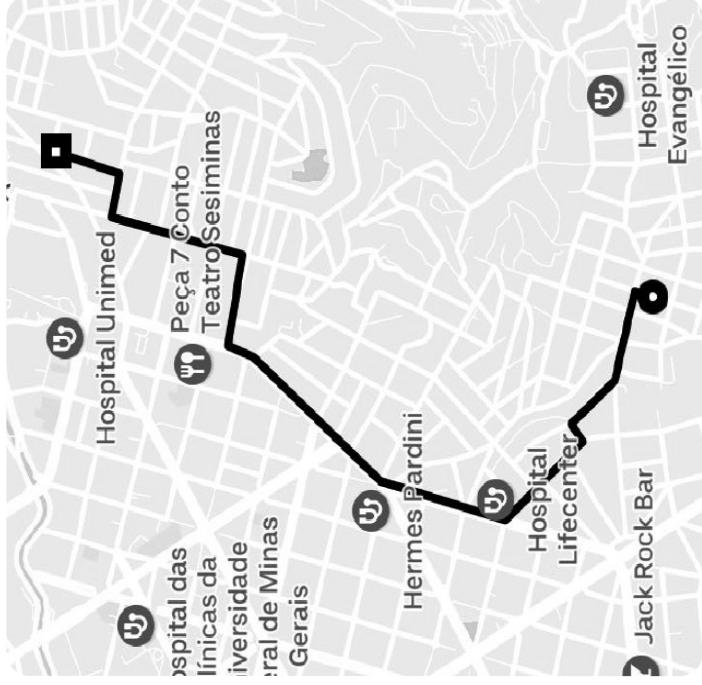

## Informações da viagem

UberX

3.27 Quilômetros, 11 minutos

9:23

Rua Itapemirim, 190 - Serra - Belo Horizonte - MG, 30210-550

9:35

Rua Santa Luzia, 238 - Santa Efigênia - Belo Horizonte - MG, 30260-120

Você viajou com **VANDERLEI**