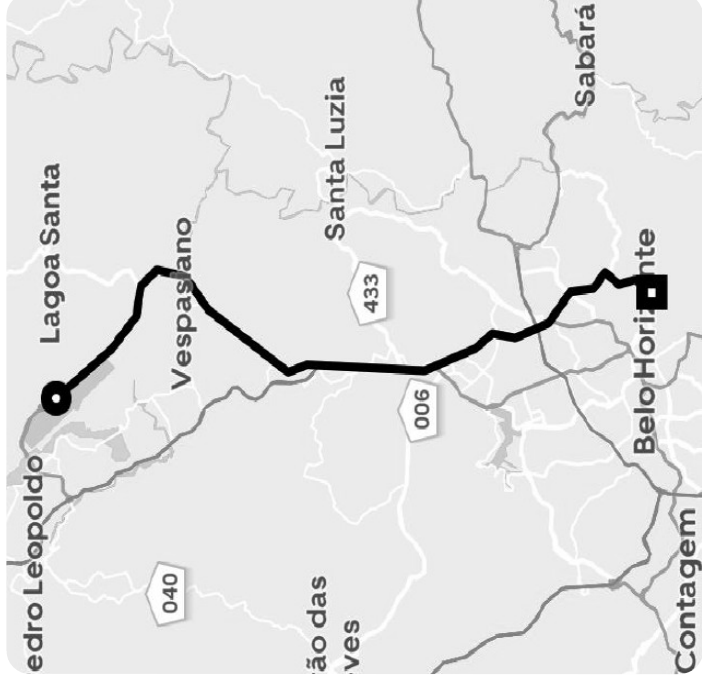

Informações da viagem

UberX

40.45 Quilômetros, 1 hours 17 minutes

6:58

Rod. LMG 800 Km 7, 9, S/N - Confins - MG,
33500-900

8:15

Rua Santa Luzia, 238 - Santa Efigênia -
Belo Horizonte - MG, 30260-120

Você viajou com JOSE