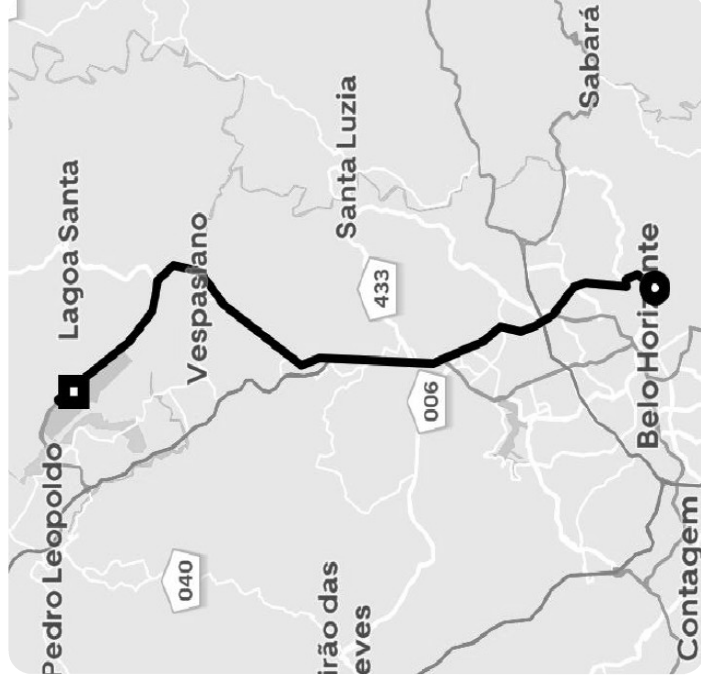

17:23

Rua Santa Luzia, 238 - Santa Efigênia -
Belo Horizonte - MG, 30260-120

18:33

Terminal 1, Aeroporto Internacional de
Belo Horizonte (CNF) - Confins - MG,
33500-900

Você viajou com EDSON

4.98 ★

CHUBB

Todas as suas viagens têm seguro da Chubb.