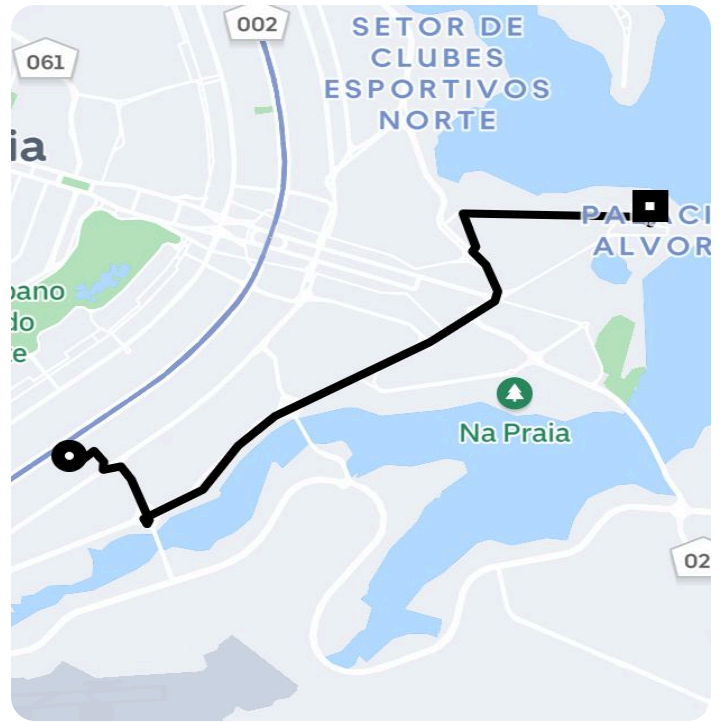

Informações da viagem

UberX
14.18 Quilômetros, 19 minutes

9:10

SHCS CLS 212 Bl. A Lj. 14 Térreo - Asa Sul,
Brasília - DF, 70275-510, Brasil

9:29

SQN 202 Bl. A, 1 - Asa Norte, Brasília - DF,
70800-200, Brasil