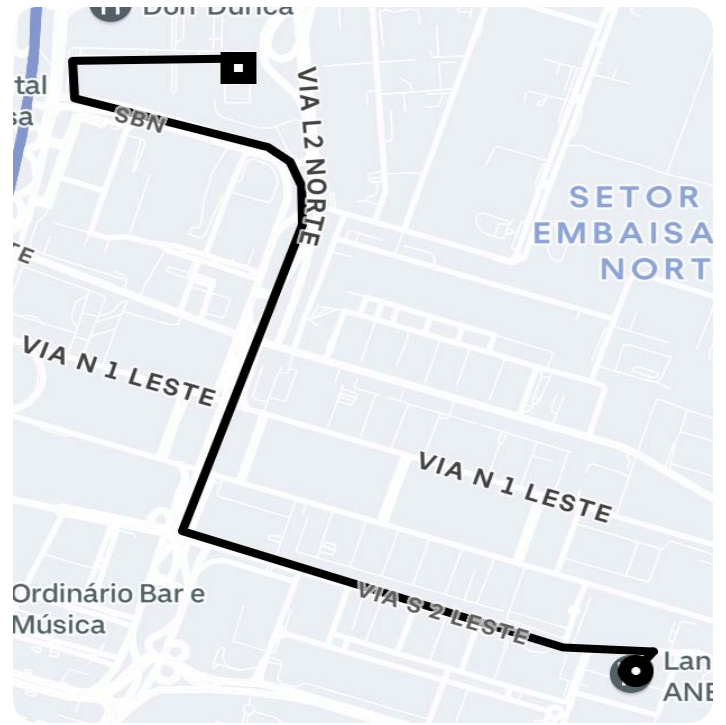

Informações da viagem

UberX
3.92 Quilômetros, 8 minutes

16:34

Câmara dos Deputados - Asa Sul - Brasília
- DF, 70200

16:43

SAUN, Quadra 05, Lote C, Torre "D", 4º andar
- CEP 70.040-250 - Asa Norte, Brasília - DF,
70830-030, Brasil