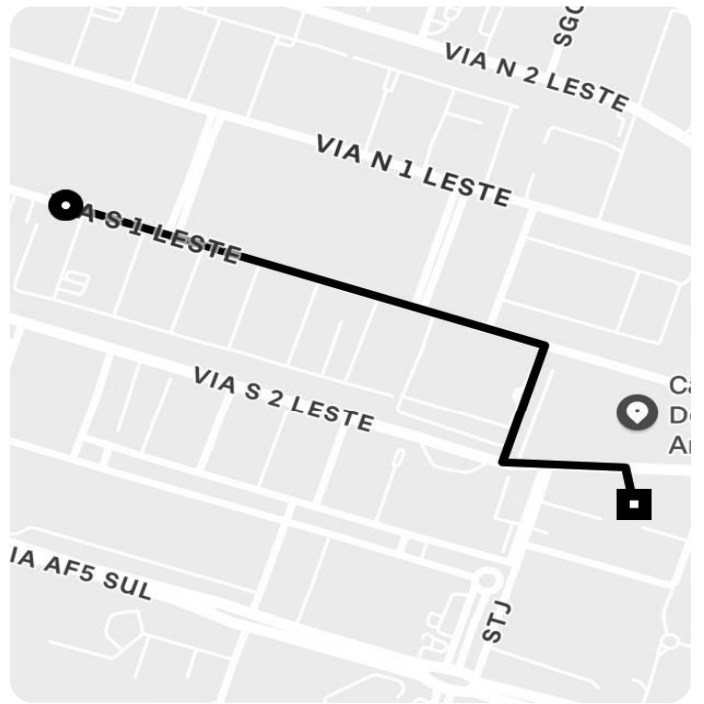

## Informações da viagem

UberX  
1.42 Quilômetros, 2 minutos

---

16:38

Em & Via S 1 Leste - Plano Piloto de Brasília  
- Brasília - DF, 70636

16:40

- Brasília - - DF

Você viajou com MARCIO