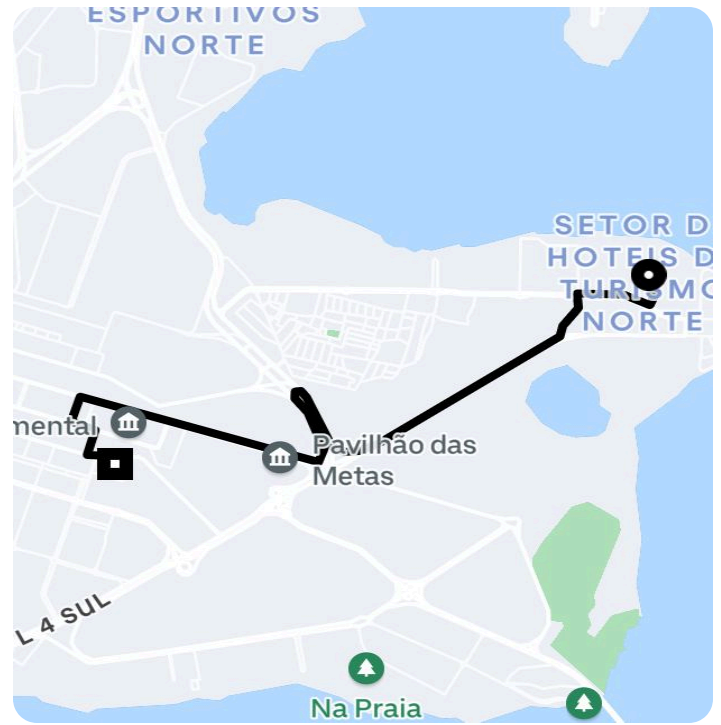

## Informações da viagem

UberX  
7.23 Quilômetros, 9 minutes

---

9:49

SQN 202 Bl. A, 1 - Asa Norte, Brasília - DF, 70800-200, Brasil

9:59

Praça dos Três Poderes Palácio do Congresso Nacional - Anexo IV, Brasília - DF, 70160-900, Brasil