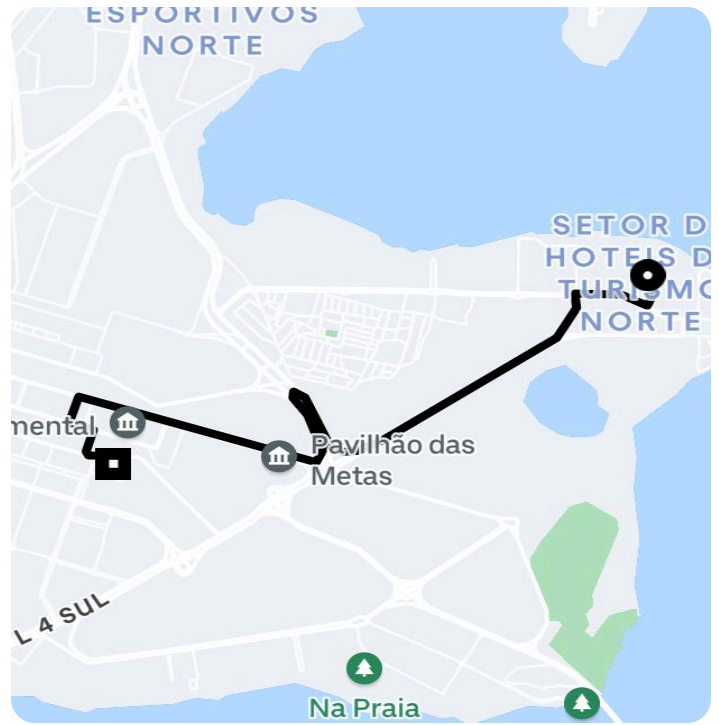

Informações da viagem

UberX

7.36 Quilômetros, 11 minutos

9:04

Blocos A E B - SHTN Trecho 1 B. B, 01 - Conj
1b - Plano Piloto, Brasília - DF, 70800-200,
Brasil

9:16

Praça dos Três Poderes Palácio do
Congresso Nacional - Anexo IV, Brasília -
DF, 70160-900, Brasil