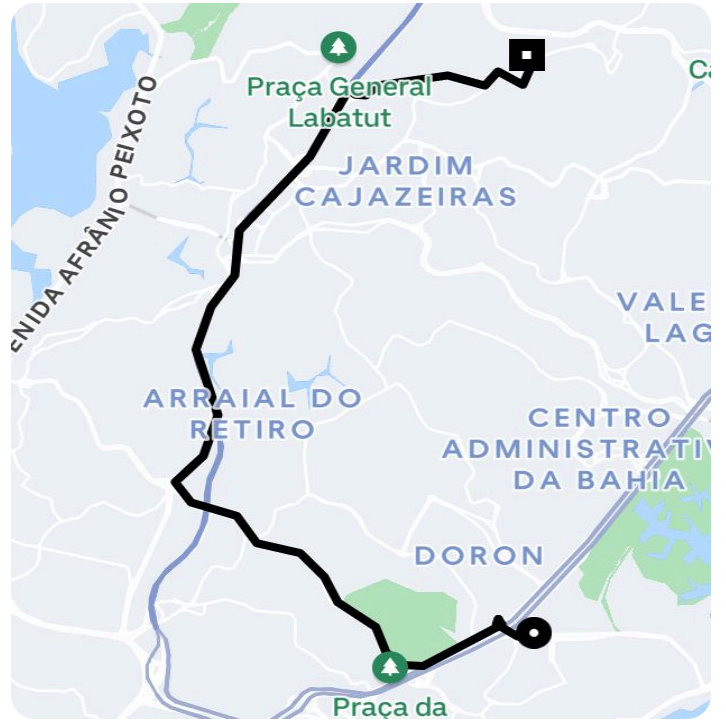

Informações da viagem

Moto
14.63 Quilômetros, 23 minutos

17:53

Conjunto Rio das Pedras, 80 - Paralela - Salvador - BA, 41490

18:16

R. Joel Vasconcelos Santos, 33 - Castelo Branco - Salvador - BA, 41320-590