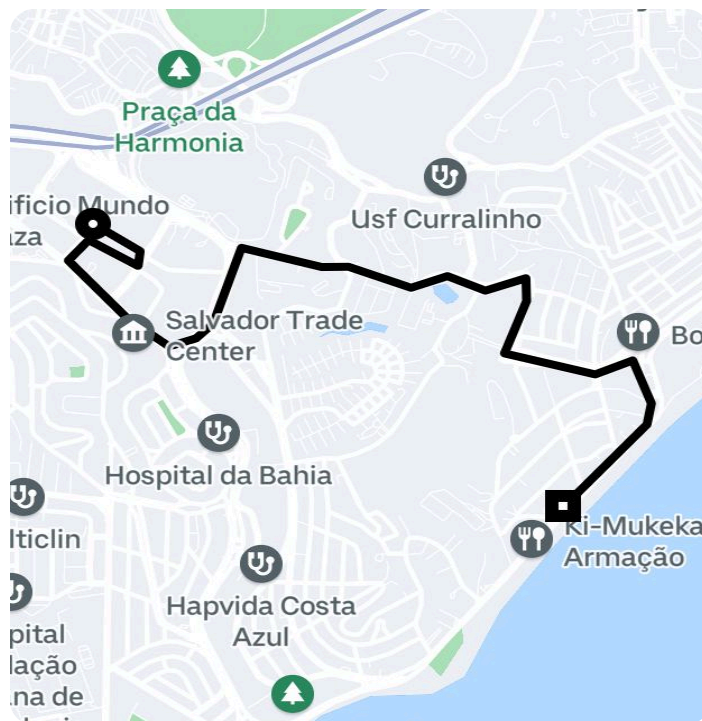

Informações da viagem

Black

4.84 Quilômetros, 7 minutes

23:02

Alameda Salvador - Caminho das Árvores -
Salvador - BA, 41820-790

23:10

Avenida Octávio Mangabeira, 4217 - Jardim
Armação - Salvador - BA, 41900-381