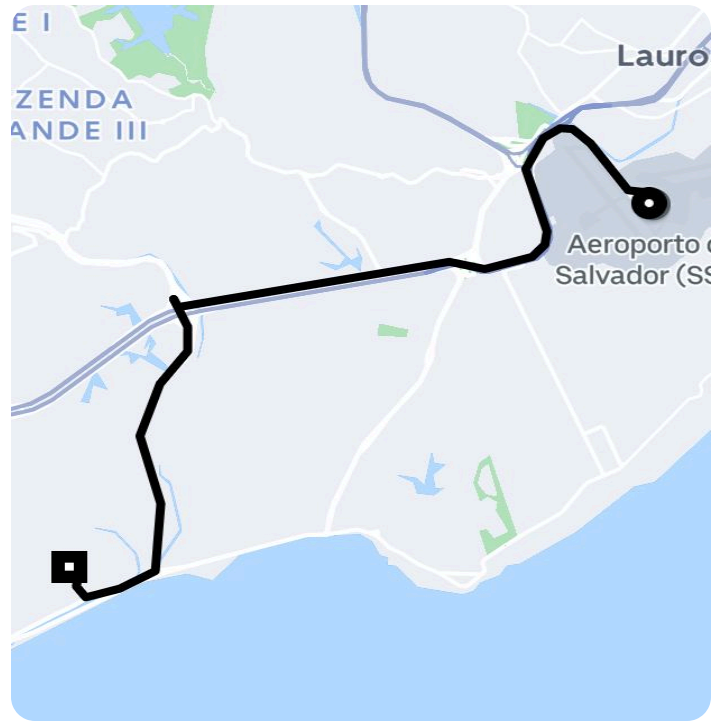

Informações da viagem

Black
12.44 Quilômetros, 17 minutes

10:30

Terminal de Passageiros, Aeroporto Internacional Deputado Luiz Eduardo Magalhães (SSA) - São Cristóvão - Salvador - BA, 41520-970

10:48

R. Haeckel Jose de Almeida, 551 - Jaguaribe - Salvador - BA, 41613-100