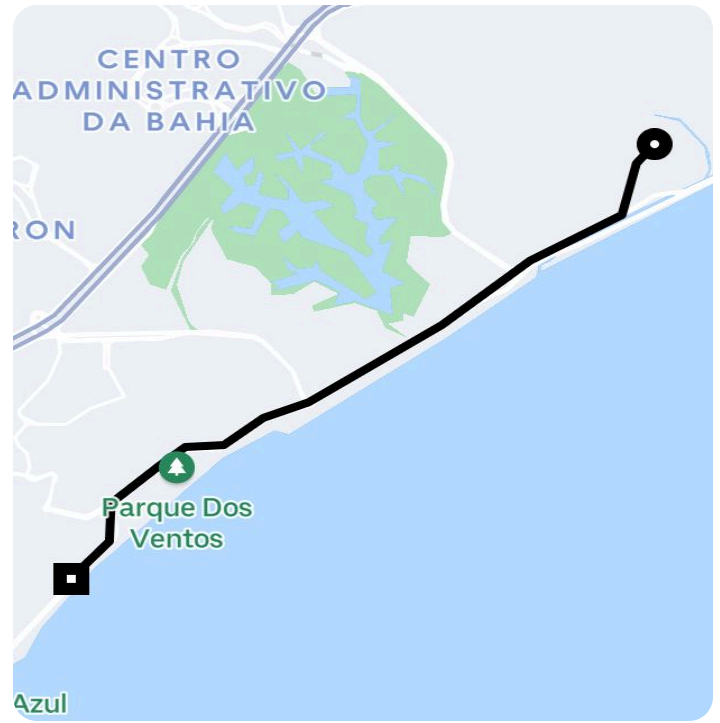

## Informações da viagem

Black

7.12 Quilômetros, 10 minutos

---

21:20

R. Juruna, S/N - Jaguaribe - Salvador - BA, 41613-116

21:31

Avenida Octávio Mangabeira, 4217 - Jardim Armação - Salvador - BA, 41900-381