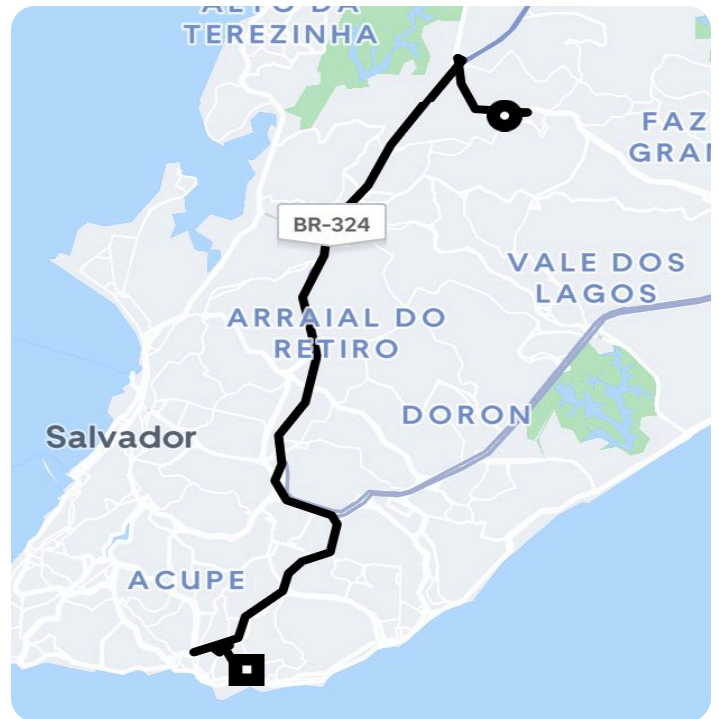

Informações da viagem

UberX

21.79 Quilômetros, 26 minutos

10:19

Via Regional & Rua 14 - Castelo Branco - Salvador - BA, 41320-510

10:45

Rua Deputado Cunha Bueno, 71 - Rio Vermelho - Salvador - BA, 41950-220