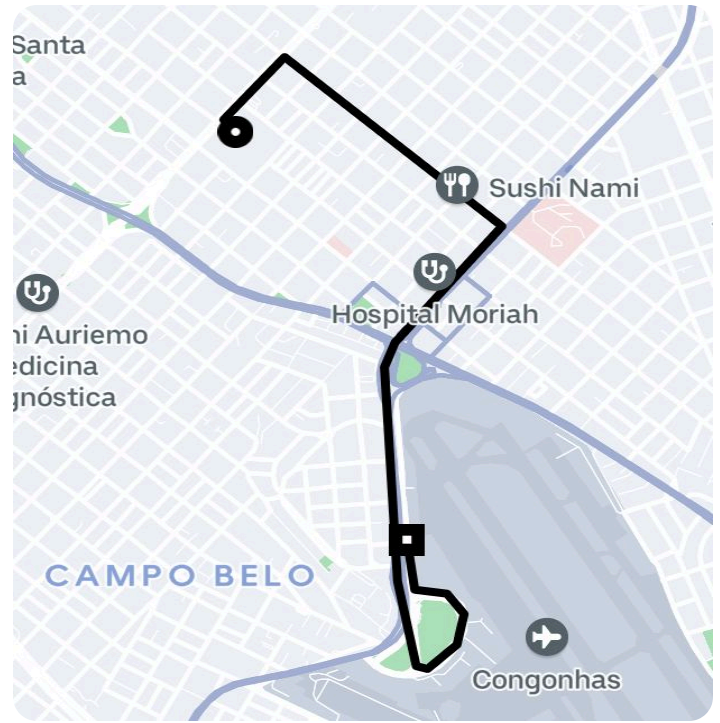

Informações da viagem

Black
4.13 Quilômetros, 23 minutos

15:04

Avenida Ibirapuera, 3033 - Moema - São Paulo - SP, 04029-200

15:27

Main Terminal, Aeroporto Deputado Freitas Nobre (CGH) - Vila Congonhas - São Paulo - SP, 04626-911