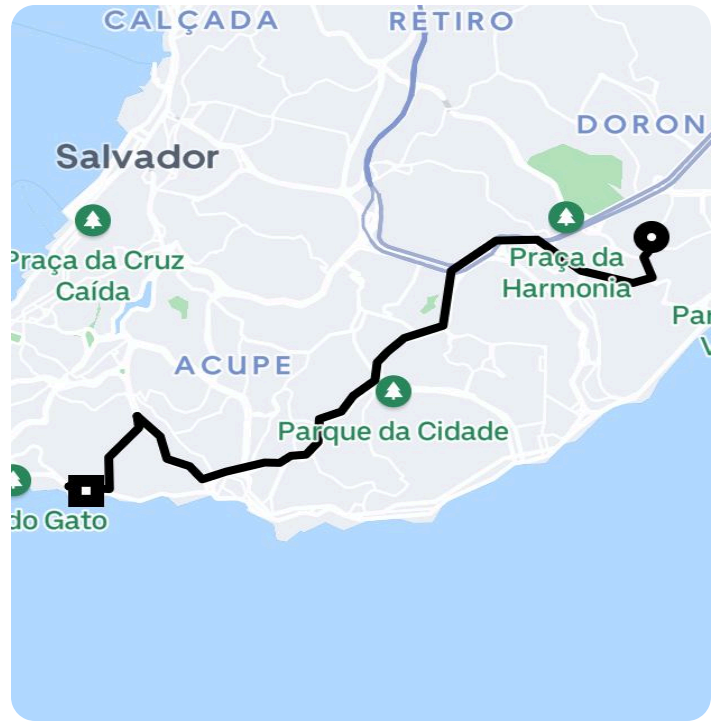

Informações da viagem

Comfort

12.89 Quilômetros, 19 minutes

16:19

R. Das Patativas, 43 - Imbuí - Salvador - BA,
41720-100

16:38

Av. Oceânica, 2.400 - Ondina - Salvador -
BA, 40170-010

Você viajou com Fabricio Antonio