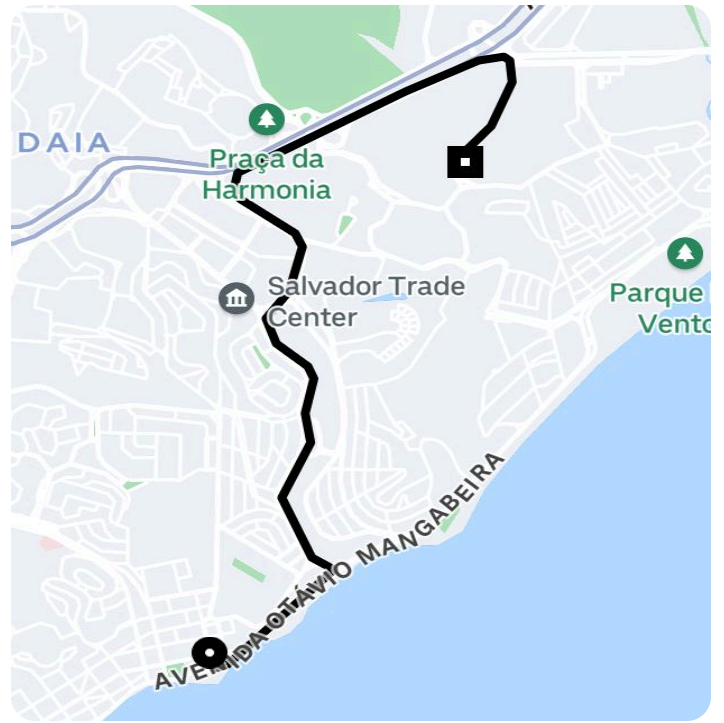

## Informações da viagem

Comfort  
6.84 Quilômetros, 11 minutos

---

13:59

Av. Manoel Dias da Silva, 2407 - Pituba - Salvador - BA, 41830-001

14:11

R. Das Patativas, 43 - Imbuí - Salvador - BA, 41720-100

Você viajou com MARCOS