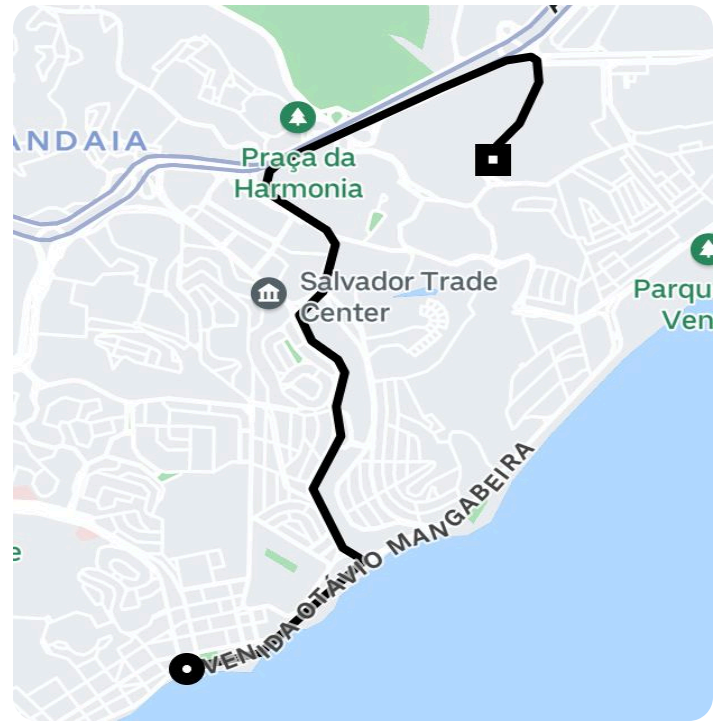

## Informações da viagem

UberX

7.11 Quilômetros, 10 minutes

---

23:17

Av. Octávio Mangabeira, 1301 - Pituba -  
Salvador - BA, 41830-050

23:27

Rua das Patativas, 43 - Imbuí - Salvador -  
BA, 41720-100