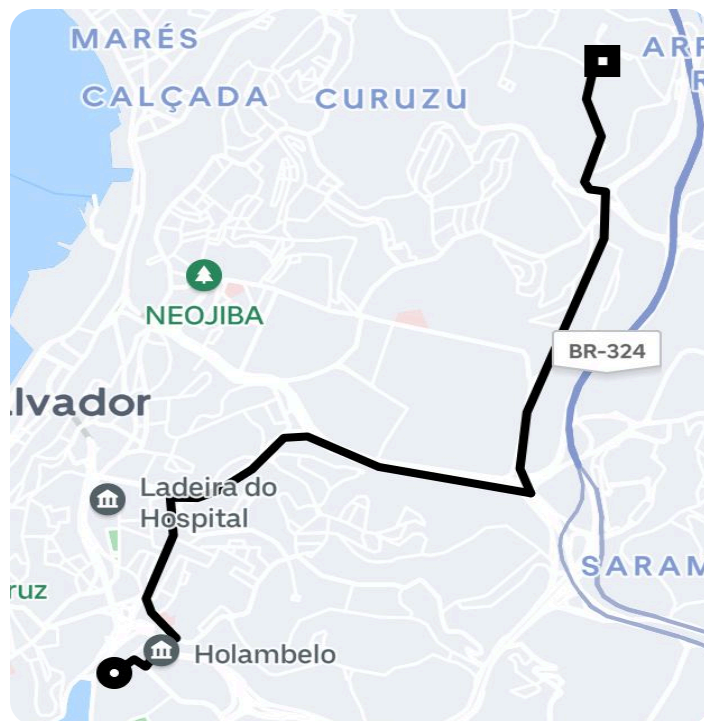

Informações da viagem

Envios Carro
7.36 Quilômetros, 30 minutes

13:26

Ladeira do Pepino, 79 - Engenho Velho de Brotas - Salvador - BA, 40240-306

13:56

Rua Pitangueiras, 3 - Fazenda Grande do Retiro - Salvador - BA, 40353-510