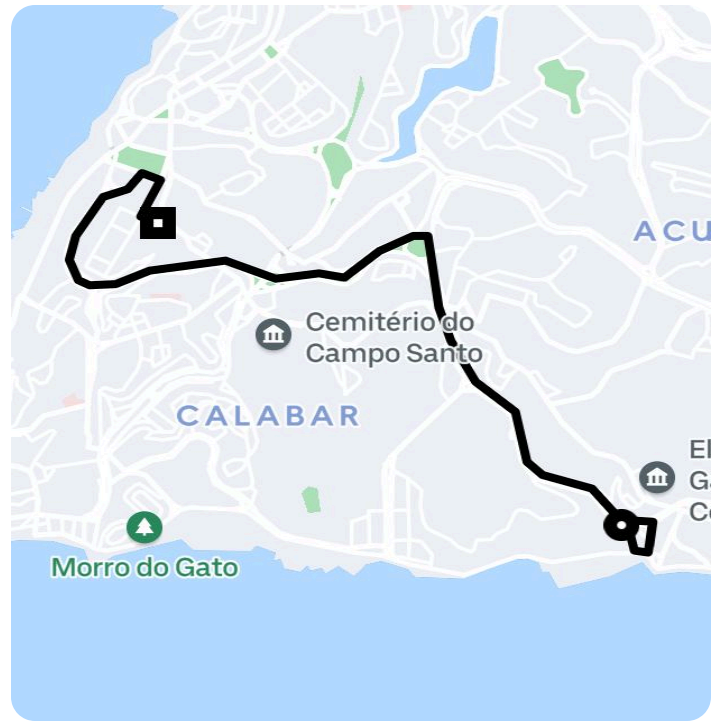

Informações da viagem

Comfort

6.17 Quilômetros, 12 minutos

17:13

Av. Anita Garibaldi, 2592 - Ondina -
Salvador - BA, 40170-130

17:26

Av. Araujo Pinho, 39 - Canela - Salvador -
BA, 40110-150

Você viajou com Flavio