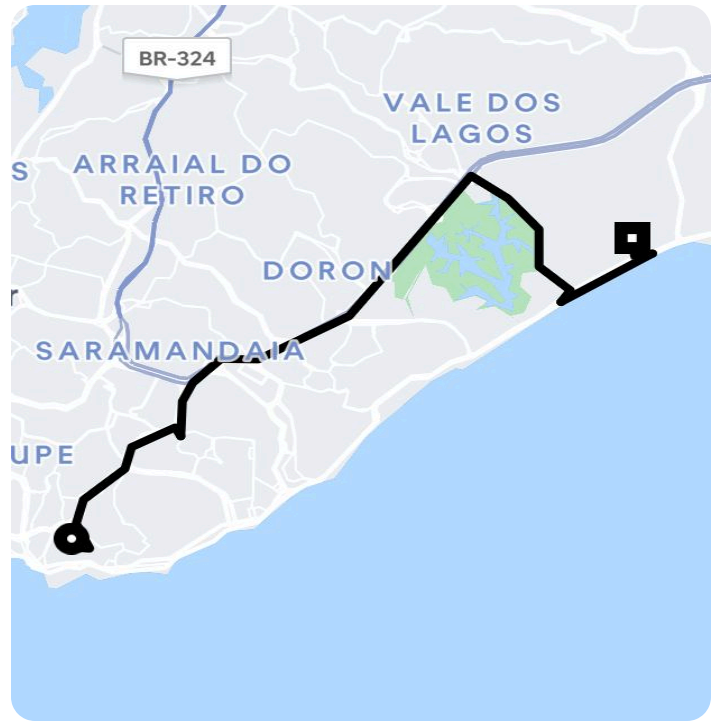

Informações da viagem

Black

18.53 Quilômetros, 28 minutes

12:59

R. Francisco Rosa, 500 - Rio Vermelho -
Salvador - BA, 41940-210

13:27

R. Haeckel Jose de Almeida, 551 -
Jaguaribe - Salvador - BA, 41613-100

Você viajou com Erivan