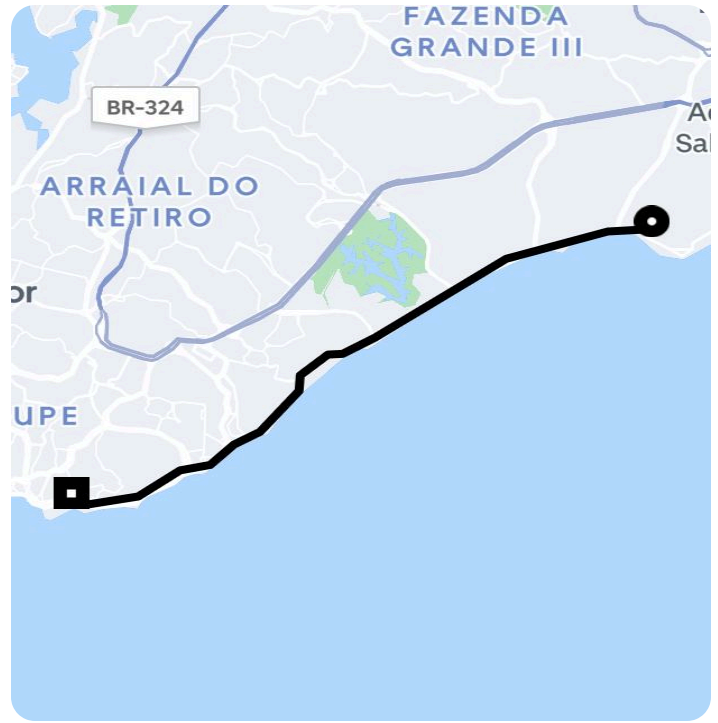

Informações da viagem

UberX

16.29 Quilômetros, 29 minutes

16:59

Rua Ministro Carlos Coqueijo Costa, 19 - Itapuã - Salvador - BA, 41620-810

17:28

Rua Deputado Cunha Bueno, 71 - Rio Vermelho - Salvador - BA, 41950-220