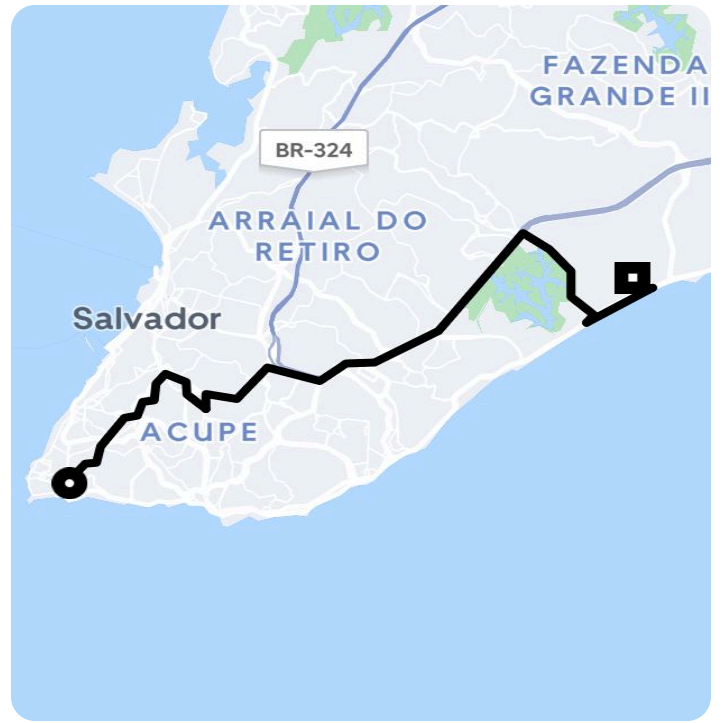

Informações da viagem

Black
23.82 Quilômetros, 35 minutes

19:43

Av. Centenário, 2992 - Chame Chame -
Salvador - BA, 40157-150

20:18

R. Haeckel Jose de Almeida, 551 -
Jaguaribe - Salvador - BA, 41613-100

Você viajou com Luan